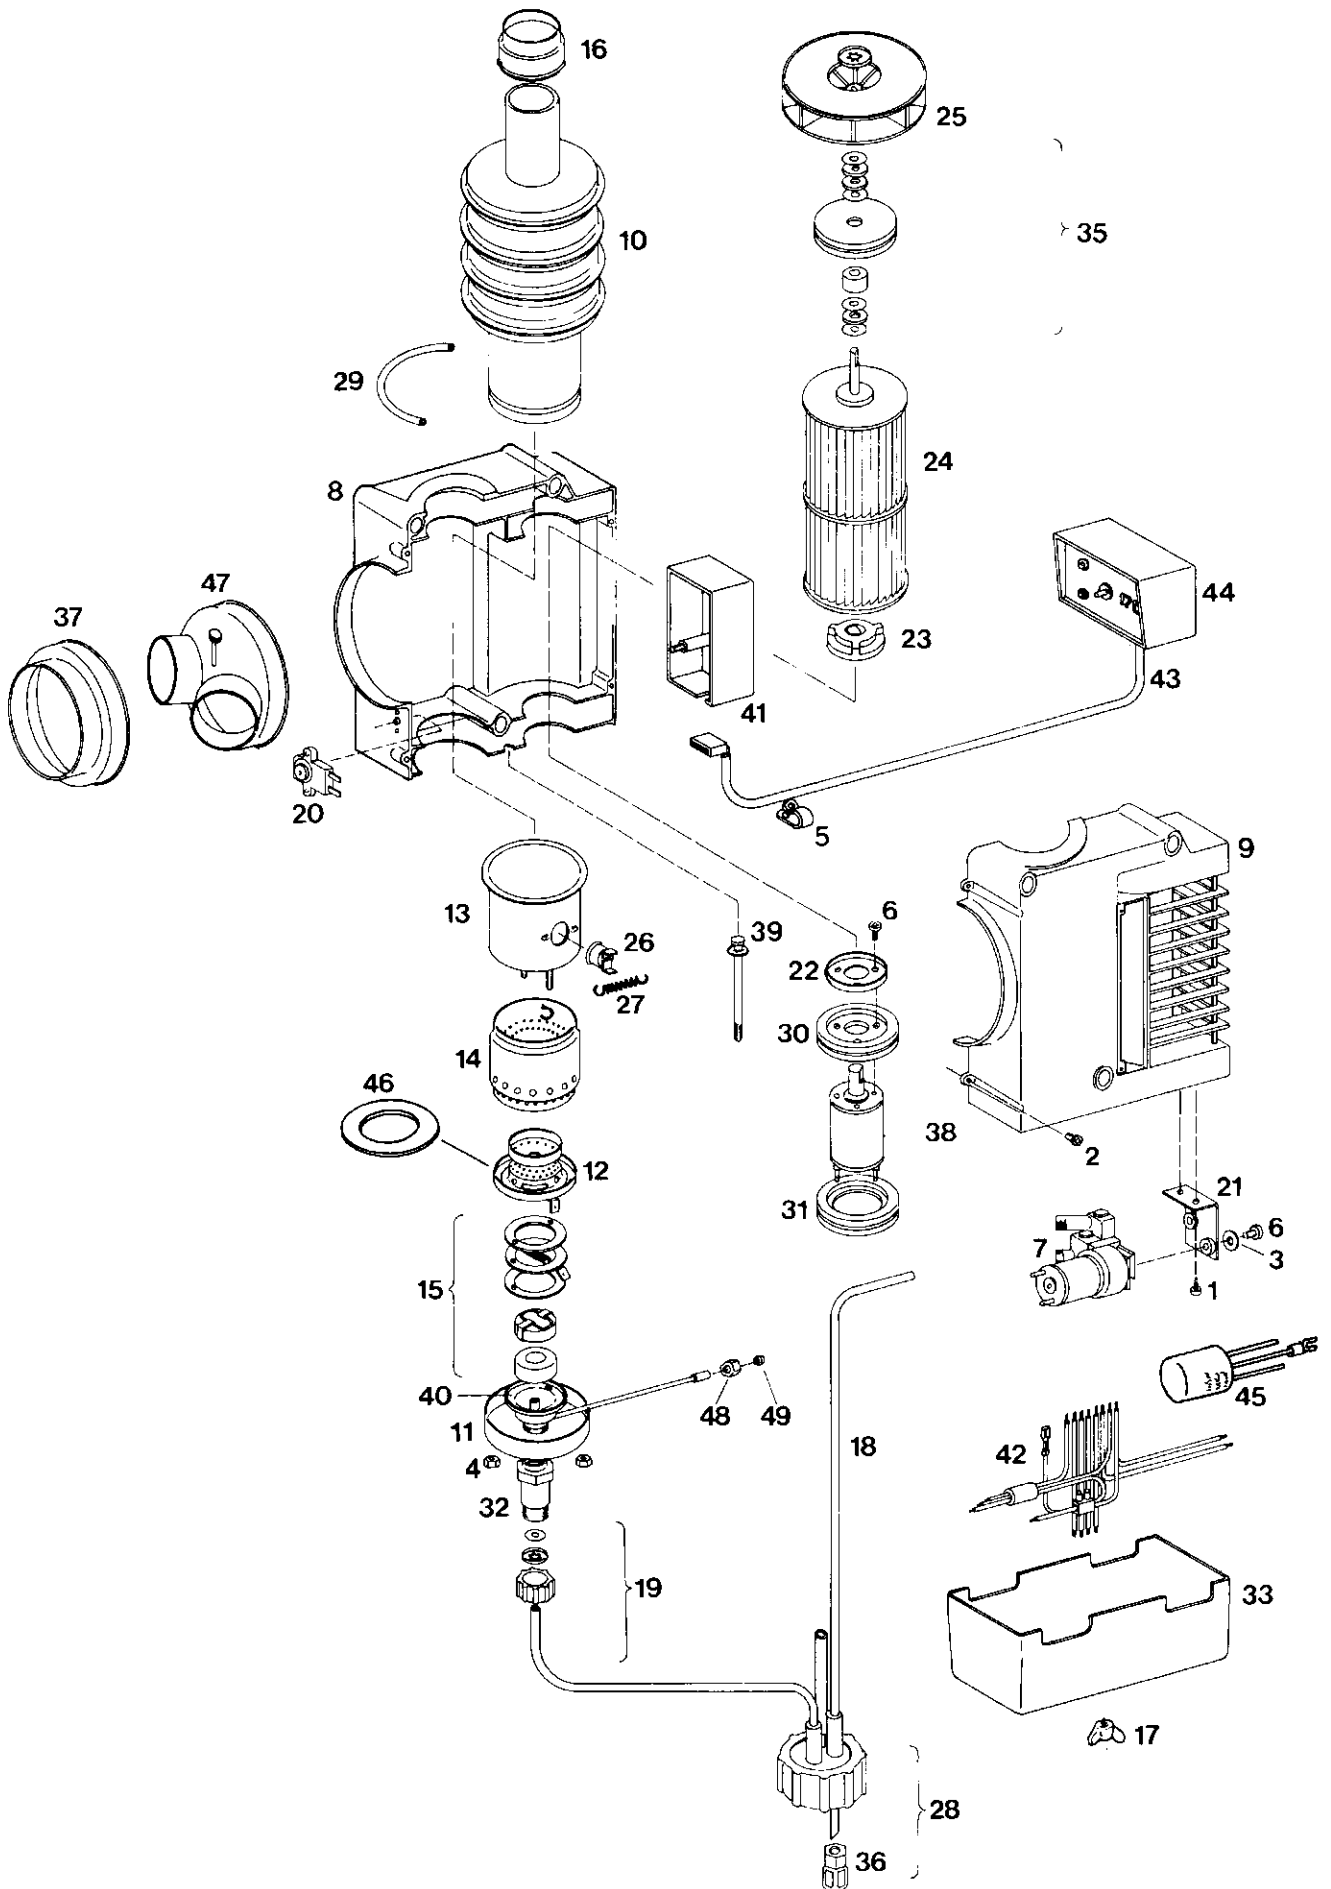

# THERMO 1700

VÄRMARE  
HEATER

**THERMO 1700**

**1991-11**

Pos Item	Best.nr Part no	Benämning	Description	Anmärkning Notes
1	955119	Skruv	Screw	B6*9,5
2	8040066	Skruv	Screw	M5*10
3	8040169	Bricka	Washer	5*13
4	8040173	Mutter	Nut	M4
5	80401753	Kabelklammer	Cable clamp	
6	8040235	Skruv	Screw	M4*10
7	8041455	Bränslepump	Fuel pump	
8	8047100	Hölje, halva I	Casing, part I	
9	8047101	Hölje, halva II	Casing, part II	
10	8047103	Värmeväxlare	Heat exchanger	
11	8047106	Brännarbotten, yttre	Burner bottom, outer	
12	8047108	Brännarbotten, inre	Burner bottom, inner	
13	8047109	Brännarcylinder, yttre	Burner cylinder, outer	
14	8047110	Brännarcylinder, inre/mellan	Burner, inner/middle	
15	8047114	Servicesats	Service kit	
16	8047119	Skorstensstos	Exhaust head adapter	
17	8049413	Vingmutter	Wing nut	8047121
18	8047123	Bränsleslang	Fuel hose	L = 2000 mm
19	8047124	Returslang	Fuel return hose	L = 2000 mm
20	8047126	Överhettningsskydd	Overheating thermostat	110° C
21	8047128	Pumpfäste	Fuel pump bracket	
22	8047131	Motorfästplatta	Motor bracket	
23	8047133	Bussning	Bushing	
24	8047134	Friskluftfläkt	Fresh air fan	
25	8047136	Förbränningsluftfläkt	Combustion air fan	
26	8047138	Efterkyln. termostat	After cool. thermostat	80° C
27	8047139	Hållarfjäder	Holder spring	
28	8047142	Tankanslutning	Tank connection	
29	8047145	Isolerremsa	Insulating strip	
30	8047149	Motorfäste, gummi	Motor bracket, rubber	
31	8047150	Motorstöd	Motor support	
32	8047228	Returnippel	Fuel turn nipple	
33	8047474	Underkåpa	Bottom casing	
35	8047545	Fläktlager	Fan bearing	
36	8047577	Slangfilter	Fuel hose filter	
37	8047628	Slangstos	Hose adapter	
38	3714776	Fläktmotor	Fan motor	8047724
39	8047849	Fäststång	Holder screw	
40	8047888	Vekkopp	Wick cup	
41	8049078	Elektronik exkl kabel		
42	8049079	Kablage	Cable harness	
43	8049106	Kabel, kontrollpanel	Cable, control panel	
44	8049107	Kontrollpanel ex. kbl	Control panel ex cable	
45	8049100	Avstörningssats	Radio suppression kit	
46	8047311	Packning	Gasket	Till/for 7108
47	8049150	Slangstos	Hose adapter	
48	8047112	Överfallsmutter	Nut	
49	8047113	Rörkona	Pipe adapter	
	<b>3728431</b>	<b>Membran til drivstoffpumpe</b>	<b>( Type 1)</b>	